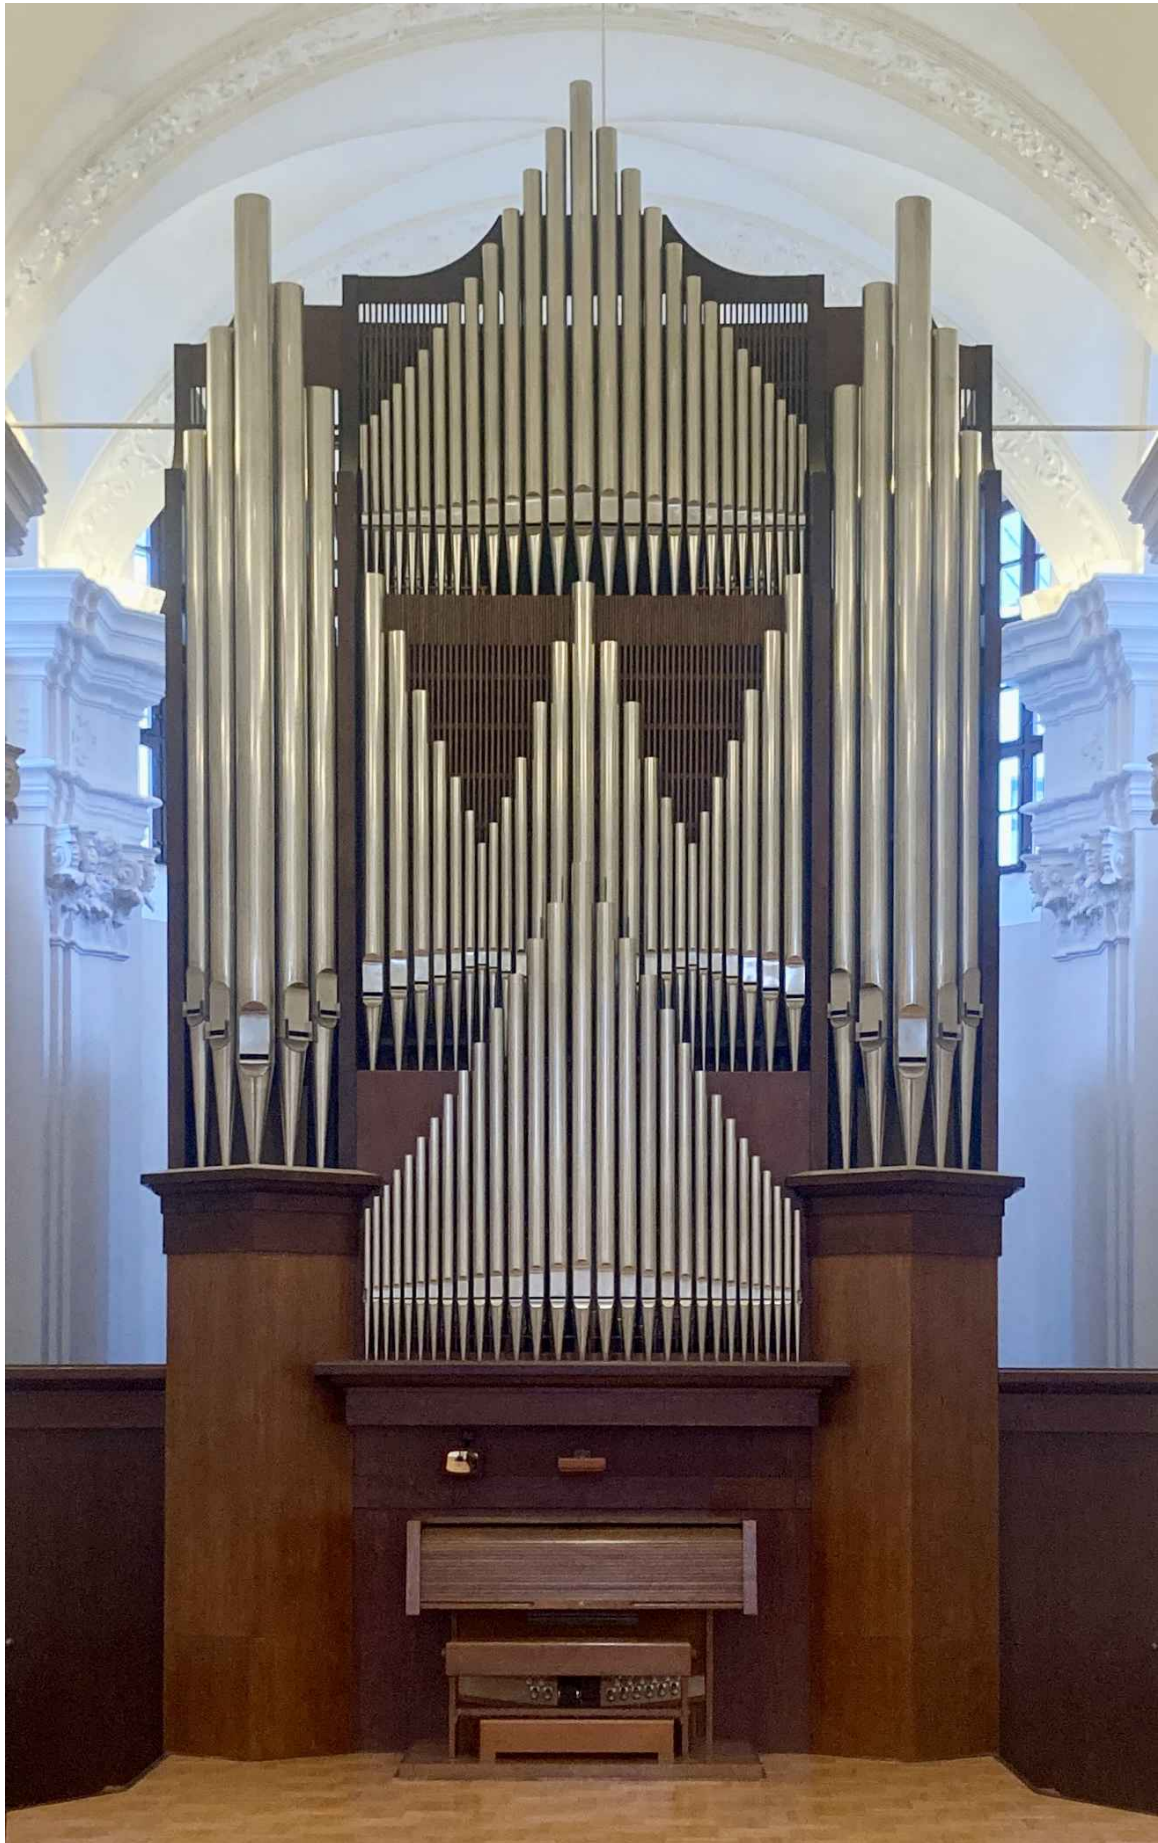

**Varhany Rieger-Kloss op. 3589 (r. 1987)**  
**Koncertní síň Uničov**